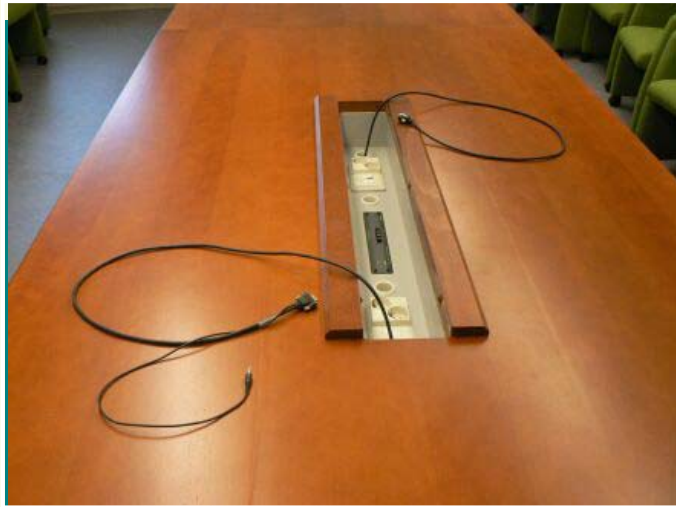

MUITA ESIMERKKEJÄ DEVEDESK- VALMISPÖYDÄT MAIN+SLAVE SUURIIN PÖYTIIN

PÖYTÄ 5200 X 1280
MAIN+SLAVE

4 kpl ulosvedettävä
VGA-kaapeli, yhdessä
PC-audio

VGA-VALITSIN 4:1
12X2 ATK-verkkopiste
12x2 230V -pistorasia

KAPELOINNIT
SIISTISTI SUOJAKORISSA

MUITA ESIMERKKEJÄ DEVEDESK- VALMISPÖYDÄT MAIN-SINGLE PIENIIN PÖYTIIN

PÖYTÄ 3200 X 1000/800
MAIN -SINGLE

4 kpl ulosvedettävä
VGA-kaapeli, yhdessä
PC-audio

VGA-VALITSIN 4:1
2X2 ATK-verkkopiste
2x2 230V -pistorasia

4 kpl ulosvedettävä
VGA-kaapeli, yhdessä
PC-audio

VALMIS ASENNUS

MUITA ESIMERKKEJÄ DEVEDESK- PERHEEN KONFERENSSIMALLIT

PÖYTÄ 5200 X 1280
MAIN+SLAVE
- pöydät pikaliitännöillä irti

2X 2 kpl ulosvedettävä
VGA-kaapeli, yhdessä
PC-audio